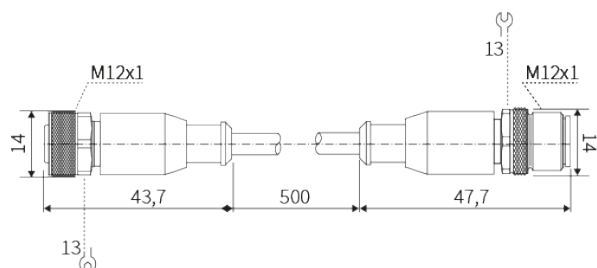

Disegno dimensionale