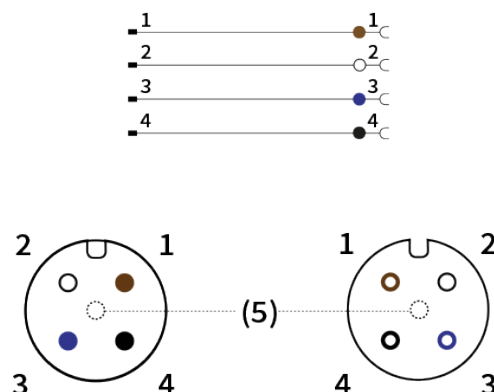

Schema di collegamento e piedinatura

Ordina online al seguente indirizzo www.autosens.com
Ordina per telefono **+39 051 37 60 60 2**
Ordine via fax **+39 051 37 60 50 1**

autosens gmbh • Annastraße 41 • 45130 Essen

www.autosens.com • info@autosens.com

Ci riserviamo il diritto di apportare modifiche tecniche senza preavviso - 02/04/2025