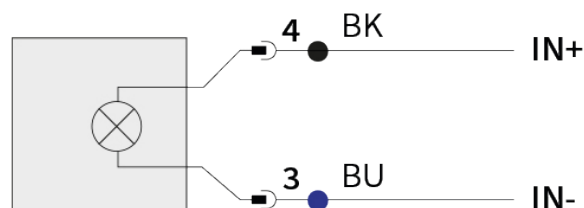

Schema di collegamento e piedinatura

Ordina online al seguente indirizzo www.autosens.com
Ordina per telefono **+39 051 37 60 60 2**
Ordine via fax **+39 051 37 60 50 1**

autosens gmbh • Annastraße 41 • 45130 Essen

www.autosens.com • info@autosens.com
Ci riserviamo il diritto di apportare modifiche tecniche senza preavviso - 30/03/2025