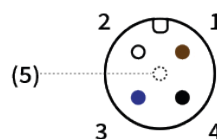

Schema di collegamento e piedinatura

Ordina online al seguente indirizzo www.autosens.com
Ordina per telefono **+39 051 37 60 60 2**
Ordine via fax **+39 051 37 60 50 1**

autosens gmbh • Annastraße 41 • 45130 Essen

www.autosens.com • info@autosens.com
Ci riserviamo il diritto di apportare modifiche tecniche senza preavviso - 30/03/2025