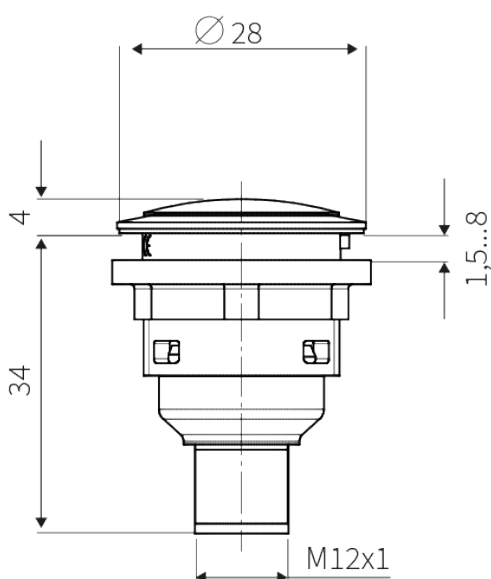

Disegno dimensionale