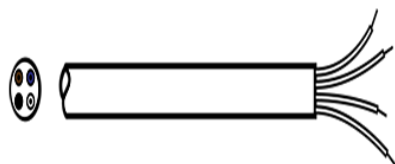

Disegno dimensionale

Schema di collegamento e piedinatura

BN	_____
WH	_____
BK	_____
BU	_____

Ordina online al seguente indirizzo www.autosen.com
Ordina per telefono **+39 051 37 60 60 2**
Ordine via fax **+39 051 37 60 50 1**

autosen gmbh • Annastraße 41 • 45130 Essen

www.autosen.com • info@autosen.com
Ci riserviamo il diritto di apportare modifiche tecniche senza preavviso - 02/04/2025