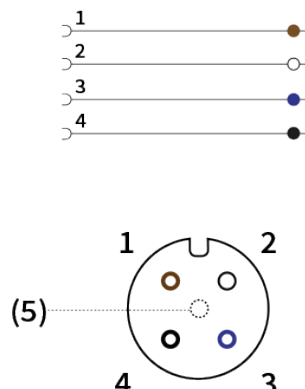

Disposition des raccords et broches

Commandez en ligne à www.autosen.com
Commander par téléphone **+33 3 69 25 03 25**
Commande par fax **+33 3 69 25 03 25**

autosen gmbh • Annastraße 41 • 45130 Essen
www.autosen.com • info@autosen.com
Nous nous réservons le droit d'apporter des modifications techniques sans préavis - 30/03/2025