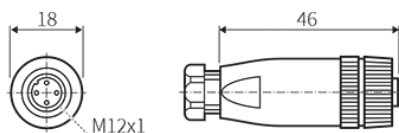

AA939 Connecteur femelle à câbler M12

Commande jusqu'à 14 heures - Expédition le même jour ouvrable

6,91 € prix hors ligne
7,31 €

Incl. 5,5% de réduction en ligne pour les commandes en ligne

Aperçu

- Prise M12 4 pôles à confectionner soi-même
- Possibilité de raccordement pour capteurs avec connexion enfichable M12
- AC/DC
- sans halogène ni silicone
- IP68

www.autosen.com/AA939

Lien direct vers l'article sur autosen.com

Dans l'utilisation quotidienne - éprouvée des millions de fois. Les produits d'autosen seront dans le respect des exigences de qualité les plus élevées en matière de robustesse, insensibilité et fiabilité.

Nous offrons 5 ans de garantie - avec garantie de remboursement !

Plan coté

Disposition des raccords et broches

Commandez en ligne à www.autosen.com
Commander par téléphone **+33 3 69 25 03 25**
Commande par fax **+33 3 69 25 03 25**

autosen gmbh • Annastraße 41 • 45130 Essen
www.autosen.com • info@autosen.com
Nous nous réservons le droit d'apporter des modifications techniques sans préavis - 30/03/2025