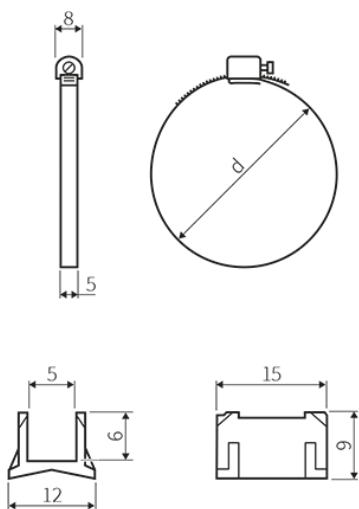

Rozměrový výkres

Objednat online
Telefonická objednávka
Objednávka faxem

www.autosen.com
+42 0731 426 496
+49 (0)201 749 189 22

autosen gmbh • Annastrasse 41 • 45130 Essen
www.autosen.com • info@autosen.com
Vyhrazujeme si právo provádět technické změny bez předchozího upozornění - 02.04.2025