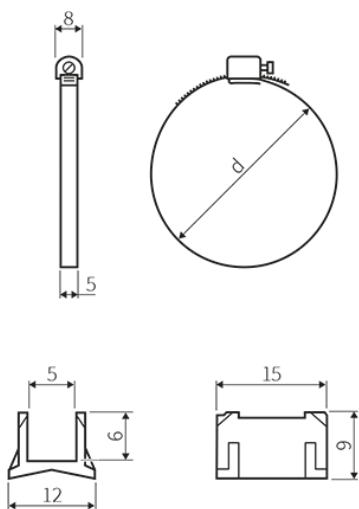

## Průhled

- umožňuje instalaci spínacího na válece s T-drážkou na kulaté válece
- vyrobeno z nerezové oceli (V2A)
- pro válece s průměrem pístu 25... 32 mm

[www.autosen.com/AA910](http://www.autosen.com/AA910)

## Rozměrový výkres

## Mechanické údaje

---

materiál V2A (1.4305)  
Průměr pístu 25 ... 32 mm  
Rozsah upnutí d 28 ... 39 mm